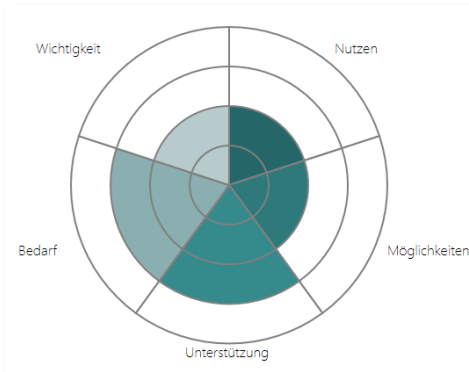

QualiProfil

Lernkompetenz ist eine grundlegende Fähigkeit für Einzelpersonen wie für Unternehmen. Deshalb ist es wichtig, zu wissen, was einen selbst bzw. die Mitarbeitenden als Lerner:in ausmacht.

Was ist das QualiProfil?

Das QualiProfil ist ein Online-Tool, das anhand von 36 Fragen automatisiert ermittelt, welche „**Lernpersönlichkeit**“ man ist. Analysiert werden zum Beispiel bisherige Lernerfahrungen, die Sicht auf Nutzen und Notwendigkeit von Weiterbildung und Wünsche rund um das Lernen.

Was findet man mit dem QualiProfil heraus?

Im Ergebnis steht ein **Kernprofil** mit fünf Aspekten inklusive Detaildefinitionen. Zusätzlich wird der **Lernstil** analysiert und **Lernvorlieben** werden eingeordnet.